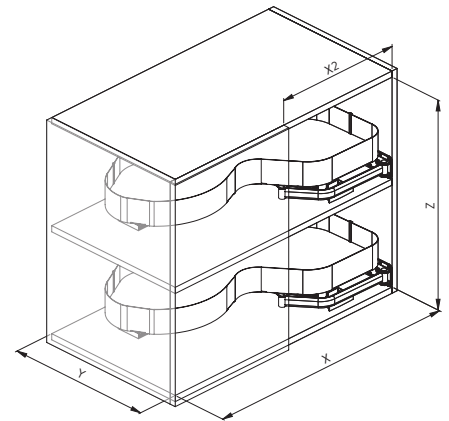

INFO

> <	X	X2	Y	KG
900	860	450	470	25
900	860	500	470	25
1000	910	600	470	25

OPTIONAL

371 SOFT

Kit soft. Kit soft.