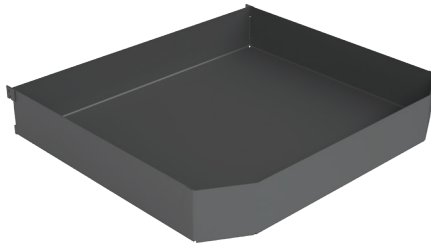

296PRO

Cesto in lamiera verniciata per colonna estraibile Art 295.
Painted metal sheet basket for pull-out larder Art 295.