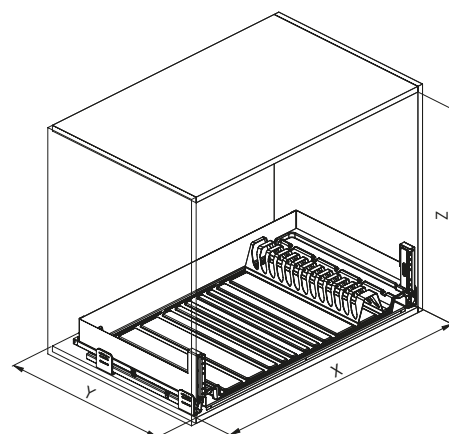

INFO

GUIDE SIGE - SIGE SLIDES

> <	X	Y	Z	KG
600	562-568	500	210	30
800	762-768	500	210	30
900	862-868	500	210	30

OPTIONAL

097C

Porta ciotole.
Bowls holder.

097P

Porta piatti.
Dishes holder.

FINITURE - FINISHES

Orione - Orion

Bianco - White