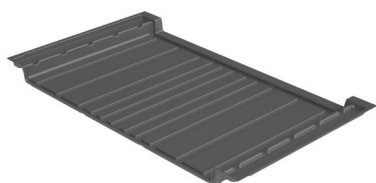

OPTIONAL

099V

Vaschetta per Art 116PRO.
Plastic drainer.

056 PRO

Tappetino antiscivolo.
Anti-slip mat.

FINITURE - FINISHES

Orione - Orion

Bianco - White