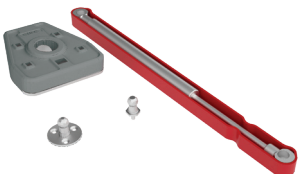

371PRO

PRO LINE

INFO

> <	X	X2	Y	KG
900	860	450	470	25
900	860	500	470	25
1000	910	600	470	25

OPTIONAL

371 SOFT

Kit soft. Kit soft.

371K