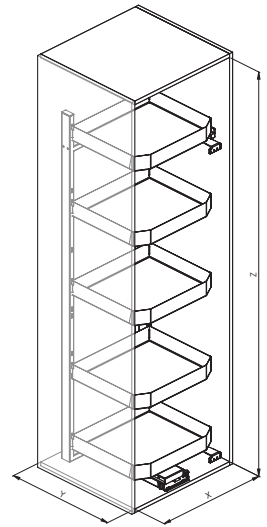

295F

Staffa. Bracket.

056 PRO

Tappetino antiscivolo.
Anti-slip mat.

INFO

GUIDE SIGE - SIGE SLIDES

>□<	X	Y	Z	KG
300	252	470	1880	80
400	352	470	1880	80
450	390	470	1880	80
500	440	470	1880	80
600	540	470	1880	80