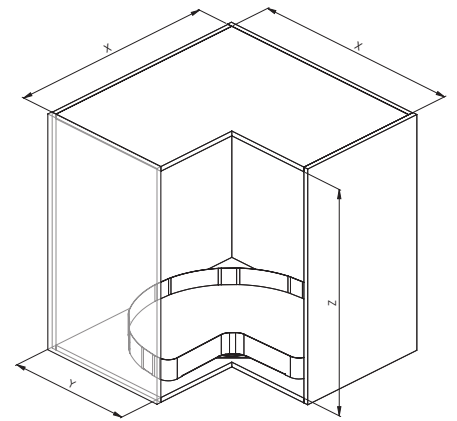

INFO

><	D	X	Y	Z	KG
900x900	700	850	500	110	40

OPTIONAL

056 PRO

Tappetino antiscivolo.
Anti-slip mat.

FINITURE - FINISHES