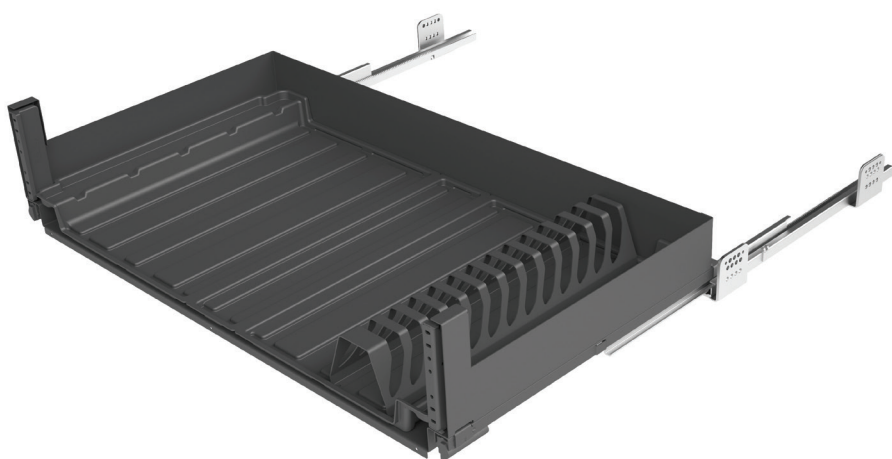

Cassetto estraibile in lamiera con guide ad estrazione totale e chiusura ammortizzata, completo di vaschetta e porta piatti.

Pull out metal dawner, full extension slides with soft closing, composed by plastic drainer and dishes holder.

999PRO

PRO LINE