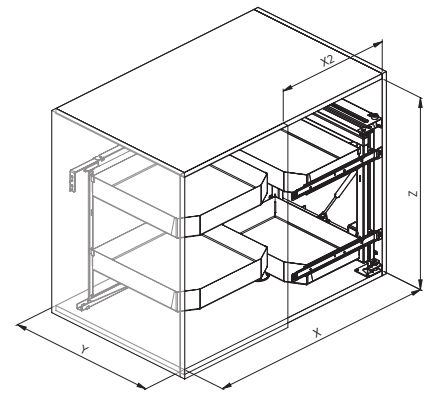

INFO

GUIDE THOMAS REGOUT - THOMAS REGOUT SLIDES

><	X	X2	Y	Z	KG
900	860-1000	450	505	600	35

OPTIONAL

056 PRO

Tappetino antiscivolo.
Anti-slip mat.

FINITURE - FINISHES