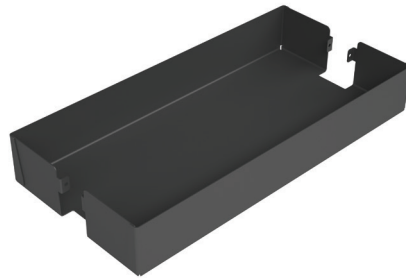

Cesto in lamiera verniciata per colonna estraibile Art 255PRO.
Painted metal sheet basket for pull-out larder Art 255PRO.

257K

Kit guide per Art 257PRO, ad estrazione totale con soft, portata 80Kg, completo di staffe fissaggio antina.
Kit slides for Art 257PRO, full extension slides with soft, capacity 80Kg, complete with mounting brackets door.