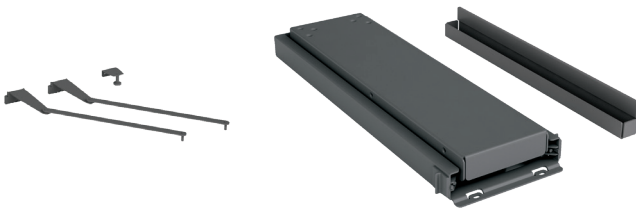

295A

Telaio.
Frame.

296PRO

Cesto in lamiera verniciata per colonna estraibile Art 295.
Painted metal sheet basket for pull-out larder Art 295.

295K

Kit guide per Art 295.
Slides kit for Art 295.

OPTIONAL

295 SOFT