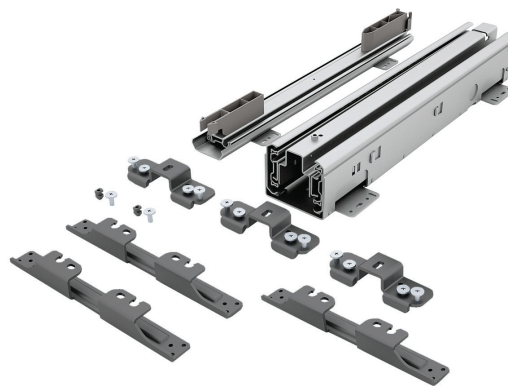

257K

Kit guide per Art 257PRO, ad estrazione totale con soft, portata 80Kg, completo di staffe fissaggio antina.
Kit slides for Art 257PRO, full extension slides with soft, capacity 80Kg, complete with mounting brackets door.