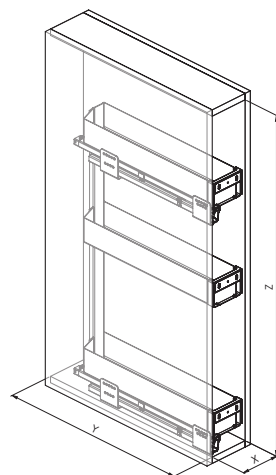

INFO

GUIDE SIGE - SIGE SLIDES

><	X	Y	Z	KG
150	110-118	500	850	10

OPTIONAL

065M

Kit n°4 divisori.
Kit n°4 dividers.

056 PRO

Tappetino antiscivolo.
Anti-slip mat.

FINITURE - FINISHES

Orione - Orion

Bianco - White