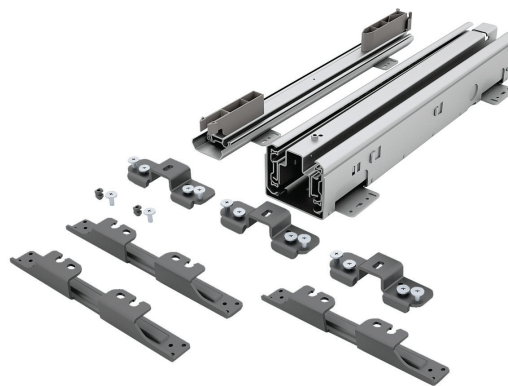

255K

Kit guide per Art 255PRO, ad estrazione totale con soft, portata 120Kg, completo di staffe fissaggio antina.
Kit slides for Art 255PRO, full extension slides with soft, capacity 120Kg, complete with mounting brackets door.