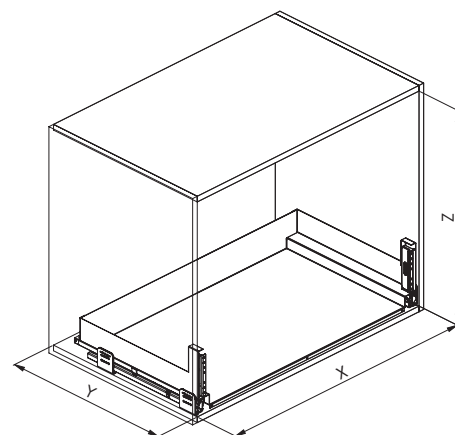

Pull out metal drawer full extension slides with soft closing.

116PRO

PRO LINE

INFO

GUIDE SIZE - SIZE SLIDES

><	X	Y	Z	KG
600	562-568	500	210	30
800	762-768	500	210	30
900	862-868	500	210	30

OPTIONAL

099V