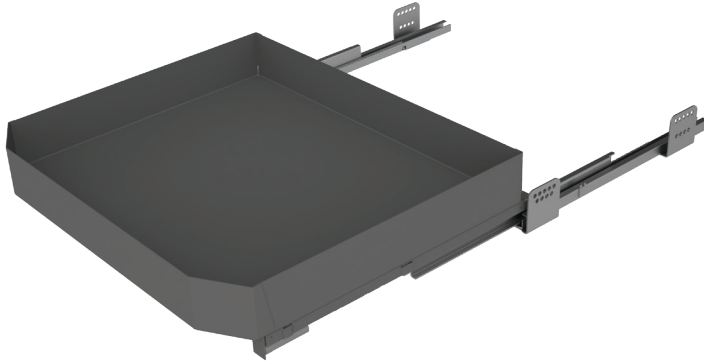

Cestello cassetto in lamiera verniciata, guide laterali ad estrazione totale ammortizzate.

Painted metal pan drawer, full extension slides and soft closing.

119PRO

PRO LINE

Z1