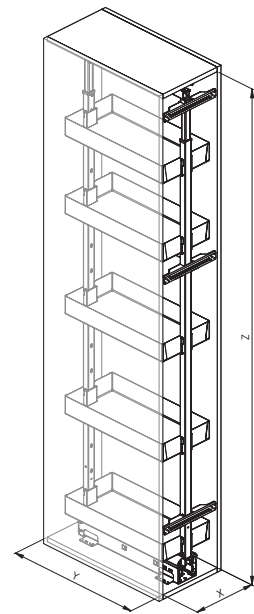

X larghezza/width · Y profondità/depth · Z altezza/height · LT capacità/capacity · D diametro/diameter

 portata delle guide/slides capacity ·  larghezza mobile/cabinet width

I colori, le tonalità e le finiture dei prodotti contenuti in questo catalogo, possono presentare sensibili variazioni dall'originale a causa dei limiti grafici e di stampa.
Colours, shades and finish of all products contained in this catalogue can present sensible variations compared to the original ones due to graphic and press limits.

Cesto in lamiera verniciata per colonna estraibile Art 255PRO.
Painted metal sheet basket for pull-out larder Art 255PRO.

257K

Kit guide per Art 257PRO, ad estrazione totale con soft, portata 80Kg, completo di staffe fissaggio antina.
Kit slides for Art 257PRO, full extension slides with soft, capacity 80Kg, complete with mounting brackets door.

INFO

GUIDE THOMAS REGOUT - THOMAS REGOUT SLIDES

><	X	Y	KG
300	250	505	80
400	350	505	80
450	400	505	80
500	450	505	80
600	550	505	80

	Z
255A	1880-2180
255M	1615-1915
255B	1215-1515

OPTIONAL

056 PRO

Tappetino antiscivolo.
Anti-slip mat.