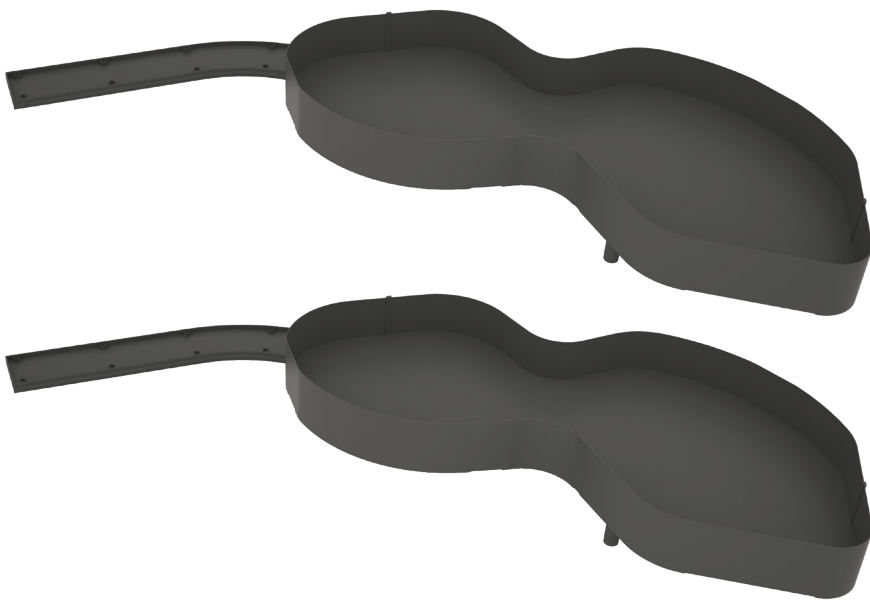

Ripiani estraibili per angolo base, due unità in lamiera verniciata con fondo in nobilitato. Versione dx e sx.

Pull-out shelves for corner cabinet, two melamine bottom shelves with painted metal sheet sides. Right and left version.

371PRO

PRO LINE