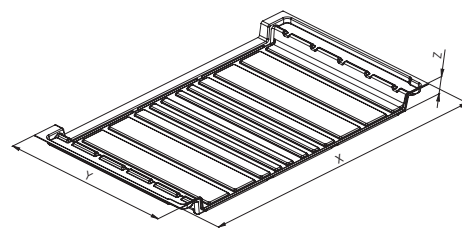

INFO

>|<	X	Y	Z
600	504-520	473 480	51
800	704-720	473 480	51
900	804-820	473 480	51

SPONDA SIDE	Y RIFERIMENTO Y REFERENCE
BLUM TANDEMBOX BLUM LEGRABOX GRASS VIONARO	473
GRASS NOVA PRO SCALA	480