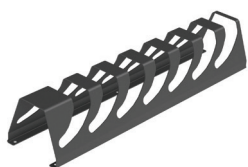

OPTIONAL

097C

Porta ciotole.
Bowls holder.